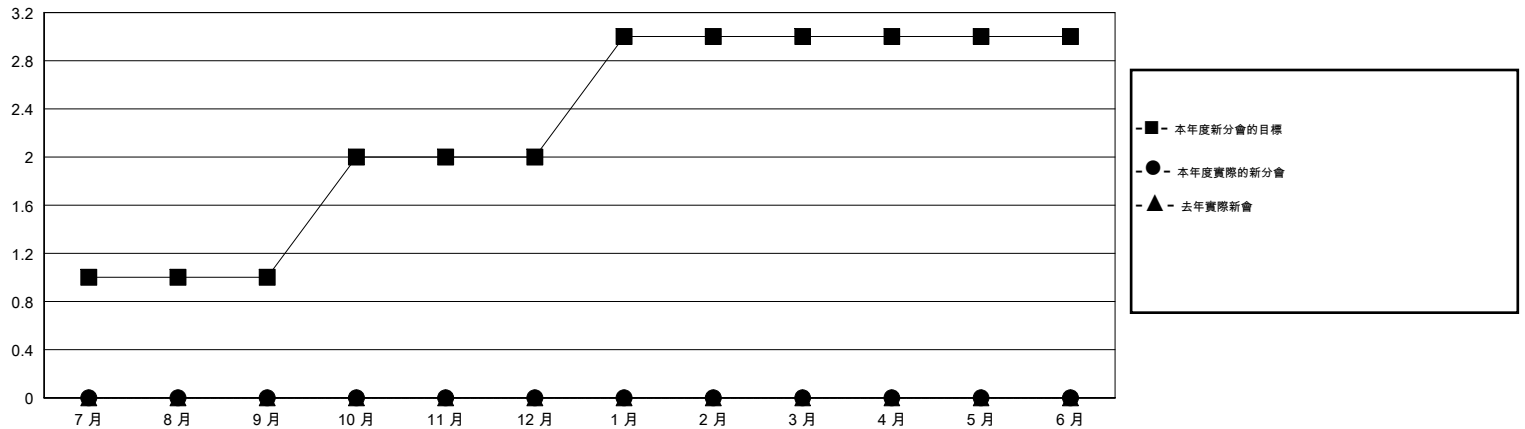

MONTHLY MEMBERSHIP PROGRESS REPORT

District 300A3

Results as of: 6/30/2016

GMT: PEI-JEN CHEN

地點 REP OF CHINA

GMT憲章區 5

分會				
成果 2016-2017				
季	新分會目標	新會	會員流失的分會	淨增/減
7月/8月/9月	1	0	0	0
10月/11月/12月	1	0	0	0
1月/2月/3月	1	0	0	0
4月/5月/6月	0	0	0	0

位會員@每位須繳				
成果 2016-2017				
季	新會員目標	增加的授證/新會員	退會人數	淨增/減
7月/8月/9月	40	0	0	0
10月/11月/12月	30	0	0	0
1月/2月/3月	40	0	0	0
4月/5月/6月	-15	0	0	0

目標與實際新會累積

目標和實際會員累積

已取消的分會: 0

0 CLUBS OF 0 增添1位或以上的新會員

性別分佈

男 0 (100.00%)
女 0 (100.00%)