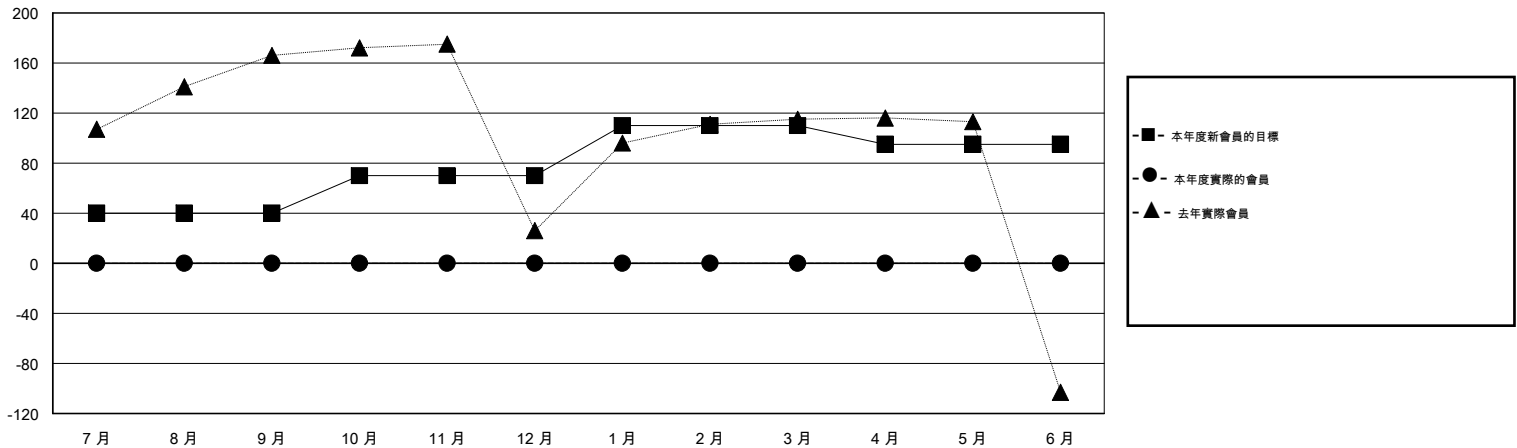

目標和實際會員累積

已取消的分會: 0

0 CLUBS OF 0 增添1位或以上的新會員

性別分佈

男 0 (100.00%)
女 0 (100.00%)

放棄的會員

[點擊這裡取得健康評估資料](#)

過世	0
分會已取消	0
其他	0
總計	0

家庭單位會員	0
戶長	0
非戶長	0